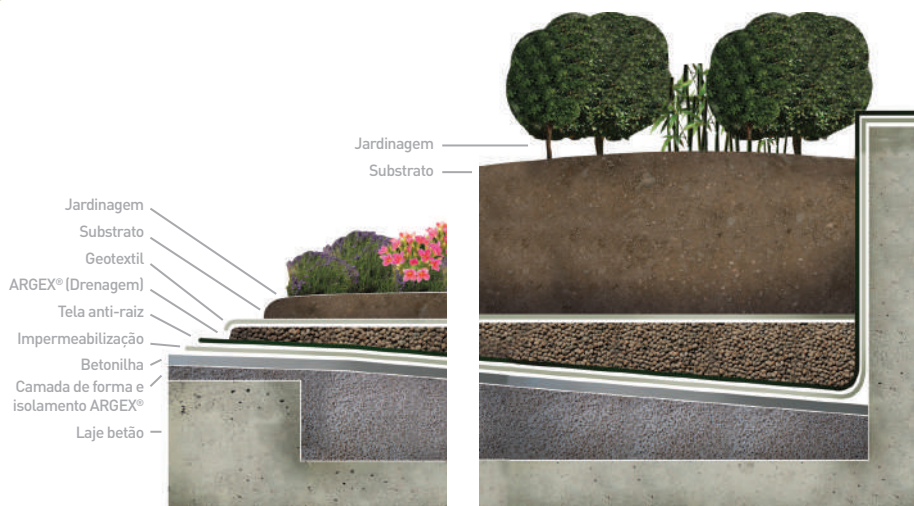

Saiba mais
Consulte o nosso website
para mais informações

 **Argex**®
ARGILA EXPANDIDA

Coberturas Ajardinadas

As coberturas ou terraços ajardinados promovem o aumento da biodiversidade proporcionando a produção de oxigénio e absorção da poluição atmosférica, contribuindo desta forma para um ecossistema mais sustentável.

A drenagem constitui um elemento importante na preservação e durabilidade das coberturas ajardinadas e dos jardins. A utilização de ARGEX® permite um escoamento rápido do excesso de água, devido aos pequenos espaços existentes entre as bolas de argila, evitando que a água fique acumulada no substrato o que ajuda as raízes das plantas a respirar.

COBERTURAS AJARDINADAS EXTENSIVAS

Indicadas para zonas não acessíveis, normalmente no topo de edifícios. Com uma espessura reduzida de substrato, são pensadas para uma manutenção mínima.

COBERTURAS AJARDINADAS INTENSIVAS

Indicadas para zonas acessíveis, por exemplo ao nível do piso térreo, sobre a cobertura das caves. Requerem maiores alturas de substrato e exigem manutenção regular.

VANTAGENS

- DECORA E MANTÉM A HUMIDADE
- MELHORA O SUBSTRATO E AJUDA O ENRAIZAMENTO DAS PLANTAS
- DRENA O EXCESSO DE ÁGUA NO SOLO
- RECOMENDADO PARA TODO O TIPO DE PLANTAS
- NÃO ATACÁVEL POR ROEDORES OU INSETOS
- LEVEZA, REDUZ SUBSTÂNCIALMENTE O PESO NA ESTRUTURA
- COLOCAÇÃO FÁCIL E DE BAIXO CUSTO